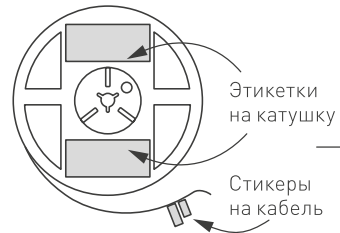

Лента 50 м

Этикетки на катушку

Стикеры на кабель

Инструкция А5