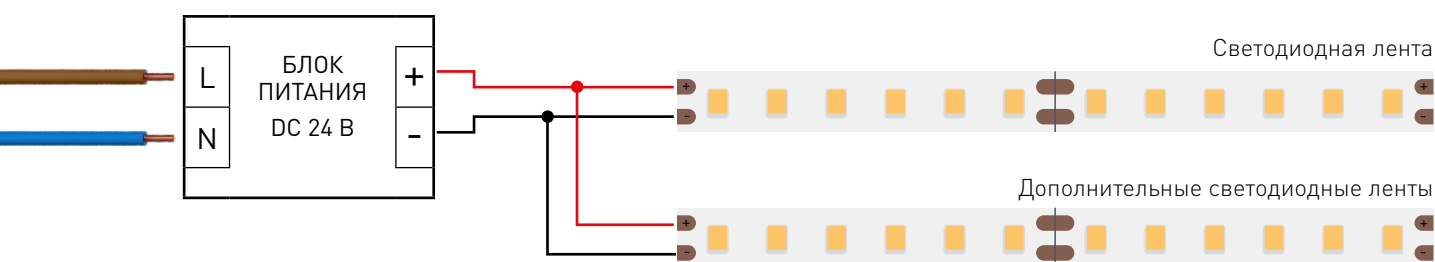

Схема 1: подключение нескольких светодиодных лент с одной стороны

Максимальная длина подключения с одной стороны 5 м

Схема 2: подключение нескольких светодиодных лент с двух сторон

РЕКОМЕНДУЕМОЕ ПОДКЛЮЧЕНИЕ ДЛЯ ОБЕСПЕЧЕНИЯ РАВНОМЕРНОГО СВЕЧЕНИЯ ЛЕНТЫ ПО ВСЕЙ ДЛИНЕ