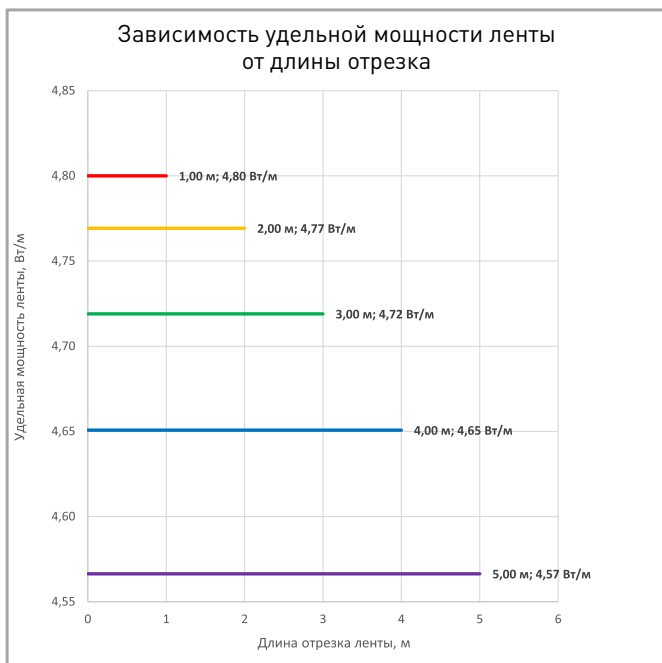

ВНИМАНИЕ! Резка ленты допускается только в обозначенных местах

Не сгибать под острыми углами

Не скручивать

Не растягивать

Не сгибать

ПОТРЕБЛЯЕМАЯ МОЩНОСТЬ

Удельная мощность ленты снижается при увеличении длины подключаемого отрезка из-за падения напряжения по длине ленты.