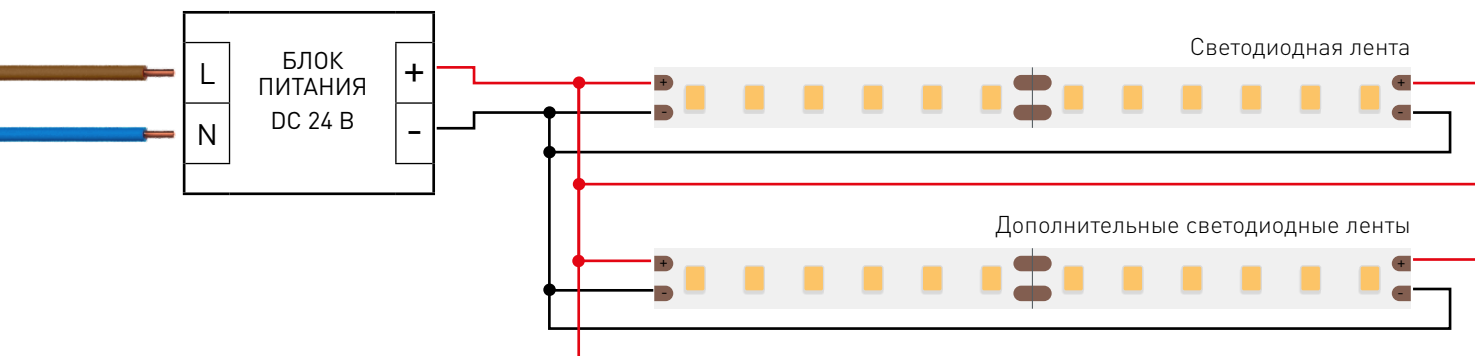

Схема 1: подключение нескольких светодиодных лент с одной стороны

Максимальная длина подключения с одной стороны 5 м

Схема 2: подключение нескольких светодиодных лент с двух сторон

РЕКОМЕНДУЕМОЕ ПОДКЛЮЧЕНИЕ ДЛЯ ОБЕСПЕЧЕНИЯ РАВНОМЕРНОГО СВЕЧЕНИЯ ЛЕНТЫ ПО ВСЕЙ ДЛИНЕ