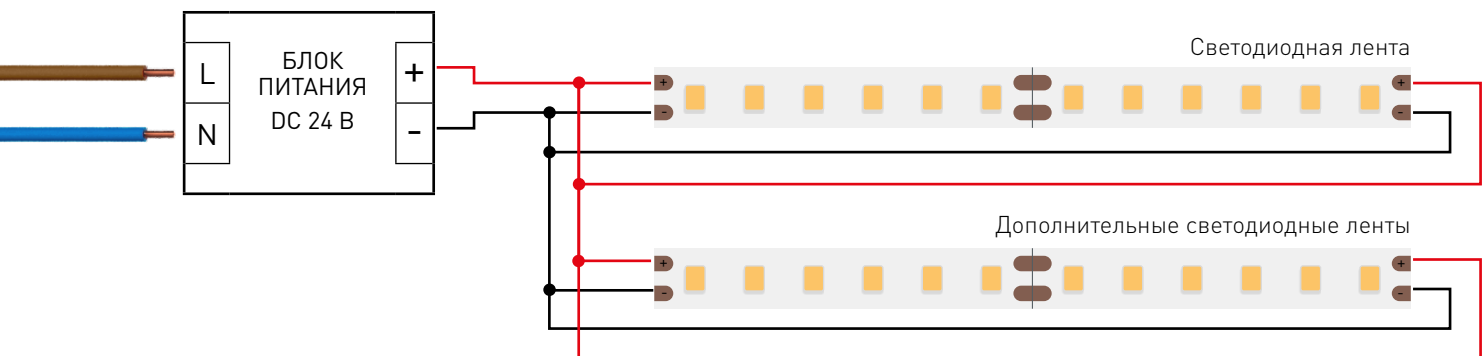

Максимальная длина подключения с двух сторон 5 м