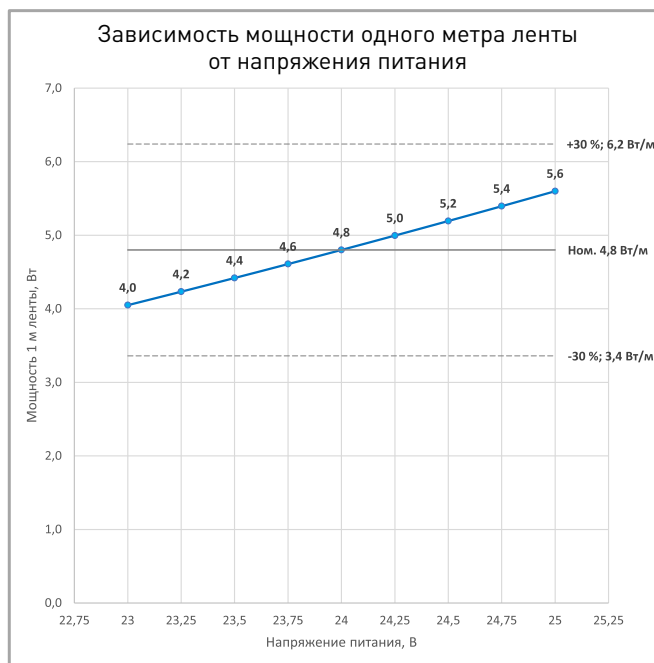

ВНИМАНИЕ! Резка ленты допускается только в обозначенных местах

Не сгибать под острыми углами

Не скручивать

Не растягивать

Не сгибать

ПОТРЕБЛЯЕМАЯ МОЩНОСТЬ

Удельная мощность ленты снижается при увеличении длины подключаемого отрезка из-за падения напряжения по длине ленты.